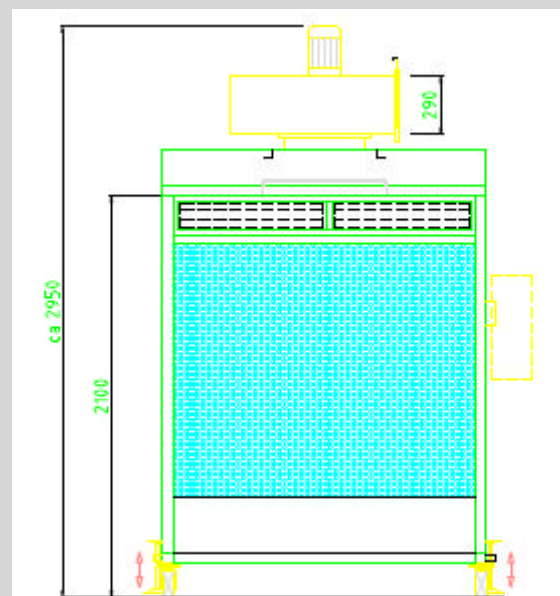

FLOCCAGGIO OGGETTI

Cabina Spruzzatura Adesivo - mod. CV

La **Cabina di Spruzzatura Adesivo mod. CV** è chiusa su tre lati ed aperta su quello frontale.

L'unità consiste in:

- Cabina chiusa protetta con l'esterno
- Doppio sistema di filtraggio a secco con copertura di facile sostituzione
- Luce interna (2 X 18 W)
- Aspiratore

L'unità è dotata di ruote per facilitare le operazioni di manutenzione.

DATI TECNICI

Larghezza utile	da definire
Alimentazione	400 V/50 Hz/trifase
Potenza installata	2 Kw

ISO 9001:2000
Certified Quality System
IT-50299