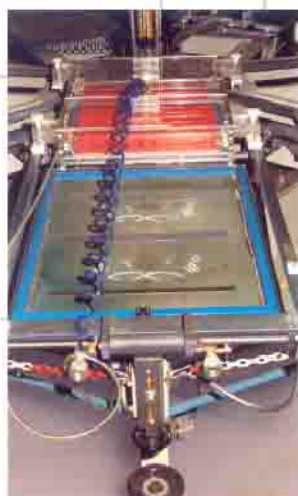

FLOCCAGGIO OGGETTI

Floccatrice - mod. TO/S

Le Floccatrici mod. TO/S sono indicate per il floccaggio di t-shirts e fogli e possono essere montate sulle giostre di stampa normalmente in commercio. Due o più Floccatrici mod. TO/S montate su una giostra di stampa consentono il floccaggio multicolore.

Ciascuna unità è costituita da:

- Tramoggia di floccaggio, dotata di spazzole oscillanti pneumaticamente su rete elettrostatica
- Struttura di sostegno con isolatori
- Generatore elettrostatico con tensione regolabile da 0 a 50,000 Volt
- Pannello di controllo con sistema computerizzato per la gestione delle unità per floccare in multicolore.

DATI TECNICI

Larghezza utile	da definire
Alimentazione	400 V/50 Hz/trifase
Potenza installata	1 Kw
Aria compressa	7 ± 1 Kg/cm ²